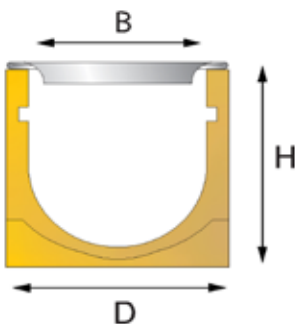

Afvoergeul self 60 - 80 - 100 Caniveaux self 60 - 80 - 100

Deze SELF 60-80-100 geulen zijn vervaardigd uit duurzaam polyesterbeton en zijn bestand tegen allerlei chemische stoffen. De geulen zijn voorzien van een tand-en-groefstelsel en een veiligheidsvoeg. Het gegalvaniseerd rooster heeft een kliksysteem zodat het rooster stevig op de geul zit.

Ces caniveaux SELF 60-80-100 sont fabriqués en béton polyester et résistent à de nombreux produits chimiques. Les caniveaux sont pourvus d'un système d'emboîtement et d'un joint de sécurité. La grille galvanisée a un système "clic" qui fixe la grille sur le caniveau.

SELF 60 MET STANDAARD GALVA ROOSTER KLASSE A: 1,5T

SELF 60 AVEC GRILLE STANDARD GALVA CLASSE A: 1,5T

	Referentie Référence	Lengte Longueur	D D	H H	B B	St/pal Pcs/pal
	geulse60	1000 mm	125 mm	60 mm	100 mm	26,15

A15

SELF 80 MET STANDAARD GALVA ROOSTER KLASSE A: 1,5T

SELF 80 AVEC GRILLE STANDARD GALVA CLASSE A: 1,5T

	Referentie Référence	Lengte Longueur	D D	H H	B B	St/pal Pcs/pal	Prijs/st Prix/pc
	geulse80	1000 mm	125 mm	80 mm	100 mm	108	€ 29,81

SELF 100 MET STANDAARD GALVA ROOSTER KLASSE A: 1,5T

SELF 100 AVEC GRILLE STANDARD GALVA CLASSE A: 1,5T

	Referentie Référence	Lengte Longueur	D D	H H	B B	St/pal Pcs/pal	Prijs/st Prix/pc
	geulse100	1000 mm	125 mm	100 mm	100 mm	108	€ 31,81