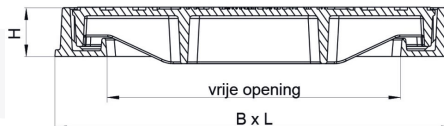

Gietijzeren wegnisdeksel D400

24/01/23

Beschrijving

Gietijzeren deksel met een belastingsklasse volgens EN124-D400(kN).

- Anti-slib deksel met hydraulische sluiting.
- Deksel voorzien van uitlichtkom.
- Met DRWA_EUP inscriptie.

Breedte (mm)	Lengte (mm)	Opening breedte (mm)	Opening lengte (mm)
420	420	300	300
520	520	400	400
620	620	500	500
720	720	600	600
800	800	690	690
900	900	790	790
1000	1000	890	890
1100	1100	1000	1000
1200	1200	1100	1100
1350	1350	1200	1200

Afmetingen, kleur en gewichten zijn ter indicatieve titel en onder voorbehoud van wijzigingen.