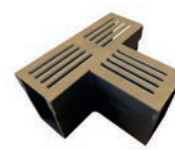

Crossline afvoergeulen Caniveaux Crossline

LIJNGEUL + DESIGN ROOSTER CANIVEAUX + GRILLES DESIGN

Referentie Référence	Afmeting Dimensions	Lengte Longueur	Kleur Couleur	Prijs/st Prix/pc
DK2CRLINE65GR	65 x 100 mm	1 m	grijs gris	€ 35,59
DK2CRLINE65ZW	65 x 100 mm	1 m	zwart noir	€ 39,62
DK2CRLINE65CS	65 x 100 mm	1 m	cortenstaal acier corten	€ 52,77

HOEKVERBINDING CONNECTION D'ANGLE

Referentie Référence	Afmeting Dimensions	Kleur Couleur	Prijs/st Prix/pc
DK2CRLINE65GRHV	65 x 100 mm	grijs gris	€ 40,18
DK2CRLINE65ZWHV	65 x 100 mm	zwart noir	€ 44,80
DK2CRINKE65CSHV	65 x 100 mm	cortenstaal acier corten	€ 58,59

VERBINDING - EINDSTUK CONNECTION - EMBOUT

Referentie Référence	Type Type	Afmeting Dimensions	Prijs/st Prix/pc
DK2CRLINE65VER	verbinding connection	65 x 100 mm	€ 7,53
DK2CRLINE65VER80	verbinding + uitloop connection + caniveau Ø 80 mm	65 x 100 mm	€ 8,88
DK2CRLINE65E	eindstuk embout	65 x 100 mm	€ 7,53
DK2CRLINE65EU	verbinding + uitloop connection + caniveau Ø 50 mm	65 x 100 mm	€ 8,88