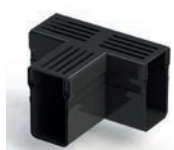

Crossline afvoergeulen Caniveaux Crossline

LIJNGEUL + DESIGN ROOSTER CANIVEAUX + GRILLES DESIGN

Referentie Référence	Afmeting Dimensions	Lengte Longueur	Kleur Couleur	Prijs/st Prix/pc
DK2CRLINE65GR	65 x 100 mm	1 m	grijs gris	€ 35,59
DK2CRLINE65ZW	65 x 100 mm	1 m	zwart noir	€ 39,62
DK2CRLINE65CS	65 x 100 mm	1 m	cortenstaal acier corten	€ 52,77

HOEKVERBINDING CONNECTION D'ANGLE

Referentie Référence	Afmeting Dimensions	Kleur Couleur	Prijs/st Prix/pc
DK2CRLINE65GRHV	65 x 100 mm	grijs gris	€ 40,18
DK2CRLINE65ZWHV	65 x 100 mm	zwart noir	€ 44,80
DK2CRINKE65CSHV	65 x 100 mm	cortenstaal acier corten	€ 58,59

VERBINDING - EINDSTUK CONNECTION - EMBOUT

Referentie Référence	Type Type	Afmeting Dimensions	Prijs/st Prix/pc
DK2CRLINE65VER	verbinding connection	65 x 100 mm	€ 7,53
DK2CRLINE65VER80	verbinding + uitloop connection + caniveau Ø 80 mm	65 x 100 mm	€ 8,88
DK2CRLINE65E	eindstuk embout	65 x 100 mm	€ 7,53
DK2CRLINE65EU	verbinding + uitloop connection + caniveau Ø 50 mm	65 x 100 mm	€ 8,88