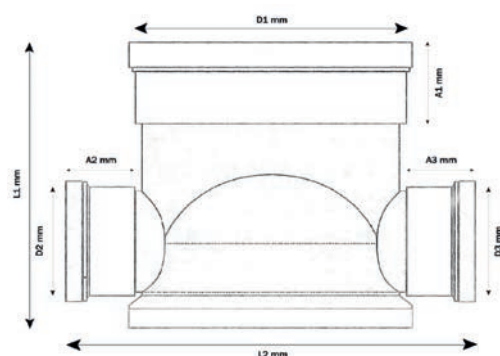

Toezichtputten polypropyleen Chambres de visite en polypropylène

Deze uit polypropyleen bestaande huisaansluitputten zijn voorzien van een BENOR-keurmerk NBN EN 13598-1. De spuitgegoten toezichtputten hebben een profielbodem waarop de stroomrichting is aangeduid. Alle aansluitingen hebben gefixeerde lipdichtingen en bovenop kan een ophogingsbuis of deksel worden geplaatst. De bodem is tevens verzwaaard.

Ces chambres de visite en polypropylène ont toutes une homologation BENOR - NBN EN 13598-1. Les chambres de visite ont une base profilée dans laquelle la direction du fluide est indiquée. Toutes les connections sont pourvues de joints fixes. Au dessus de la chambre de visite, une réhausse ou un tampon ou un couvercle peuvent être placés. Le fond de la chambre est renforcé.

REGENWATERAFVOER (RWA) - GRIJS EVACUATION D'EAU DE PLUIE (RWA) - GRIS

BENOR

	Ref.	D1 mm	D2 mm	D3 mm	H mm	A1 mm	A2 mm	A3 mm	L1 mm	L2 mm	St/pal	Prijs/st
	Réf.	D1 mm	D2 mm	D3 mm	H mm	A1 mm	A2 mm	A3 mm	L1 mm	L2 mm	Pcs/pal	Prix/pc
	DF2PP1	Ø 250	Ø 125	Ø 125	360	80	70	70	370	425	45	€ 33,21
	DF2PP2	Ø 250	Ø 160	Ø 160	360	80	82,5	82,5	370	450	45	€ 35,33
	DF2PP3	Ø 315	Ø 125	Ø 125	370	80	70	70	370	490	45	€ 41,00
	DF2PP4	Ø 315	Ø 160	Ø 160	370	80	82,5	82,5	370	515	45	€ 46,43
	DF2PP5	Ø 315	Ø 200	Ø 200	370	80	95	95	370	540	45	€ 48,45
	DF2PP6	Ø 400	Ø 160	Ø 160	380	80	82,5	82,5	370	600	25	€ 55,46
	DF2PP7	Ø 400	Ø 200	Ø 200	380	80	97,5	97,5	370	630	25	€ 61,29

TOEZICHTPUT (DWA) - ROODBRUIN CHAMBRE DE VISITE (DWA) - ROUGE BRUN

	Ref.	D1 mm	D2 mm	D3 mm	H mm	A1 mm	A2 mm	A3 mm	L1 mm	L2 mm	St/pal	Prijs/st
	Réf.	D1 mm	D2 mm	D3 mm	H mm	A1 mm	A2 mm	A3 mm	L1 mm	L2 mm	Pcs/pal	Prix/pc
	DF2PP8	Ø 250	Ø 160	Ø 160	360	80	82,5	82,5	370	460	45	€ 35,33
	DF2PP9	Ø 315	Ø 125	Ø 125	370	80	70	70	370	490	45	€ 40,18
	DF2PP10	Ø 315	Ø 160	Ø 160	370	80	82,5	82,5	370	515	45	€ 46,43
	DF2PP11	Ø 400	Ø 160	Ø 160	380	80	82,5	82,5	370	600	45	€ 55,46